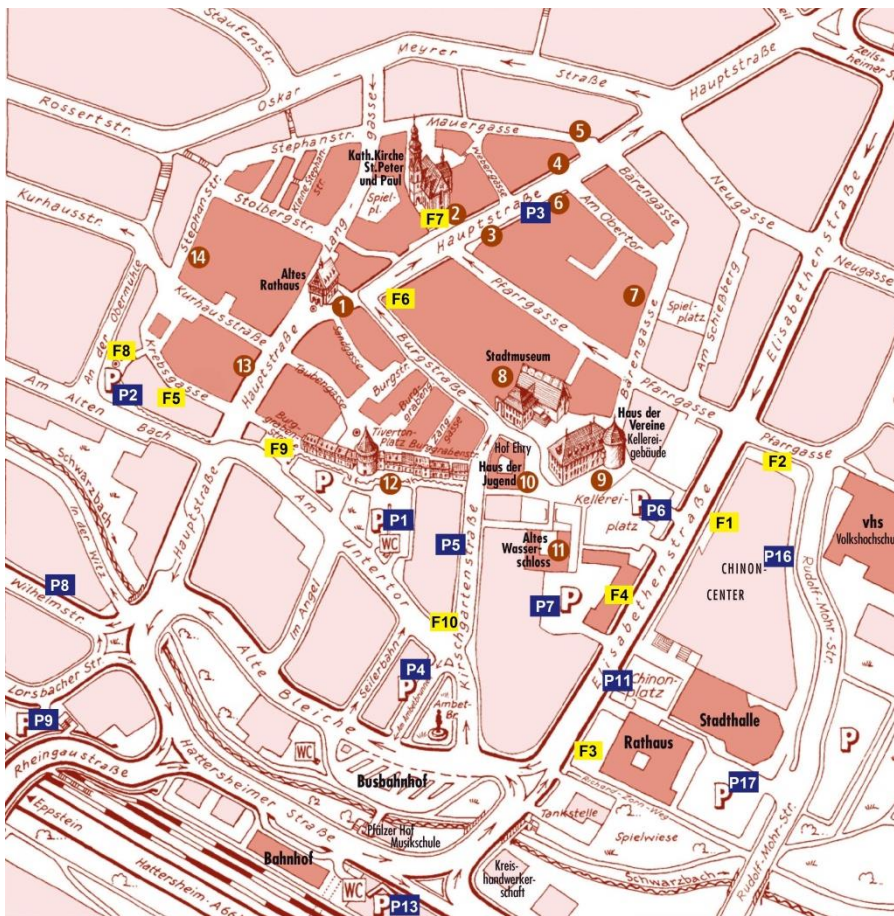

Parken in der Hofheimer Kernstadt

Parkhäuser	Plätze	davon Behindertenparkplätze	max. Parkdauer	bis zu 2h	jede weitere Stunde	Tagesgebühr
P13 - Bahnhof P+R **	200	2	unbegrenzt	0,50 €	0,50 €	3,00 €
P16 - Parkhaus Chinon Center ***	440	15	unbegrenzt	1,50 €	1,50 €	10,00 €

Parkplatz	Plätze	davon Behindertenparkplätze	max. Parkdauer	Parkgebühr
P1 - Untertor *	103	2	3 Std 20 Min	0,20 € je 10 Min
P2 - Am Alten Bach *	33	1	3 Std 20 Min	0,20 € je 10 Min
P3 - Hauptstraße *	35	2	3 Std 20 Min	0,20 € je 10 Min
P4 - Am Ambetbrunnen *	25	1	3 Std 20 Min	0,20 € je 10 Min
P5 - Kirschgartenstraße *	16	---	3 Std 20 Min	0,20 € je 10 Min
P6 - Kellereiplatz *	60	2	3 Std 20 Min	0,20 € je 10 Min
P7 - Stadtbücherei *	45	2	3 Std 20 Min	0,20 € je 10 Min
P8 - Wilhelmstr./Herzog-Adolph-Str.*	50	2	3 Std 20 Min	0,20 € je 10 Min
P9 - U. d. Rheingaubrücke *	36	3	3 Std 20 Min	0,20 € je 10 Min
P11 - Chinonplatz	10	2	30 Min.	mit Parkscheibe
P17 - Hinter dem Rathaus ****	66	2	3 Std 20 Min	0,20 € je 10 Min

Fahrradstellplätze

- F1 - Chinon Center
- F2 - Pfarrgasse
- F3 - Fußweg Rathaus
- F4 - Stadtbücherei
- F5 - dm Drogerie
- F6 - Hauptstr. 41 / Ecke Burgstr.
- F7 - Hauptstr. 14-18,40,41,66 & 69
- F8 - An der Obermühle
- F9 - Bushaltestelle Am Untertor
- F10 - Commerzbank